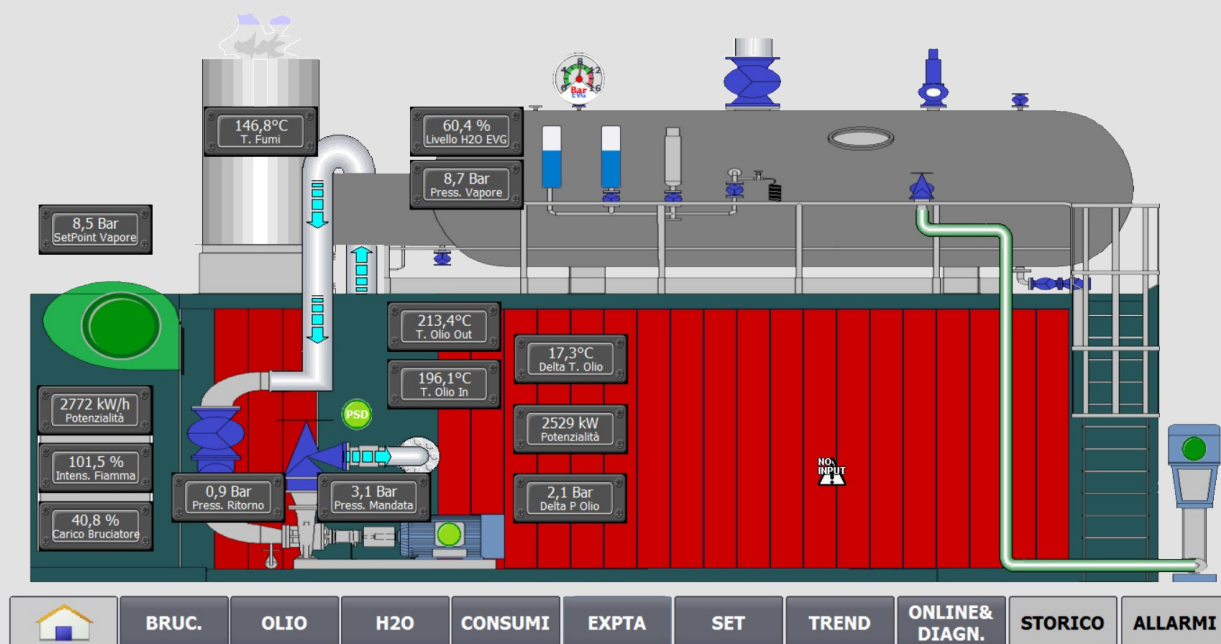

**MONITHERM È UN'INTERFACCIA UOMO - MACCHINA USER FRIENDLY:
ESONERA IL CONDUTTORE DALL'INTERPRETAZIONE DELLO STATO DI
FUNZIONAMENTO DI UN IMPIANTO.**

**SI INTEGRA E INTERAGISCE CON IL PROCESSO INDUSTRIALE
E LA CENTRALE TERMICA:
DA 40 ANNI MONITHERM SEMPLIFICA LA GESTIONE DELL'IMPIANTO.**

**IL SISTEMA COMBINA LE FUNZIONI LOGICHE, IL CONTROLLO DI PROCESSO
E IL TRATTAMENTO DI DATI:
ELIMINA COSTI E CRITICITÀ DELLA SUPERVISIONE SUI SISTEMI DI CONTROLLO
INDIPENDENTI IN UN CONTESTO DI GESTIONE COMUNE.**

**GRAZIE ALLA SUA INTERAZIONE IN TEMPO REALE,
GARANTISCE ELEVATA SICUREZZA E RIDUCE I COSTI DI ESERCIZIO,
MONITORA L'EFFICIENZA E CONSENTE UNA MANUTENZIONE PREDITTIVA.**

“IMPROVE ENERGY, SAVING ENVIRONMENT AND MONEY”