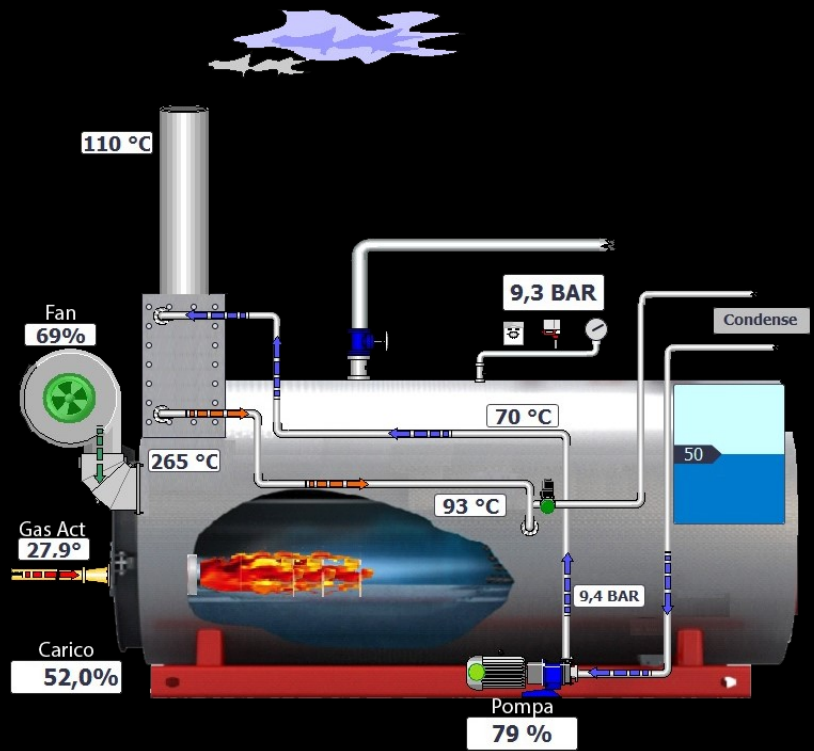

CONFIGURAZIONE IN BASE ALLE ESIGENZE DEI SINGOLI CLIENTI.

INTERCONNESSIONE DI PIÙ GALDAIE E GESTIONE DELLA CASCATA.

**POSSIBILITÀ DI INTERFACCIARSI CON I PREESISTENTI SCADA
TRAMITE PROTOCOLLI PROFINET, PROFISAFE, MODBUS TCP o OPC UA.**

INTERFACCIA UTENTE

MONITOR TOUCHSCREEN A PARTIRE DA 15".

SISTEMA OPERATIVO AD HOC

(CUSTOMIZZABILE IN BASE ALLE SPECIFICHE RICHIESTE).

**PROGRAMMAZIONE, CONTROLLO E GESTIONE (LOCALE E REMOTA)
DI TUTTI I PARAMETRI DI FUNZIONAMENTO E RILEVAMENTO DELL'IMPIANTO.**

APP PER ANDROID E IOS.

AFFIDABILITÀ 4.0 READY

**COMPONENTI ELETTRONICI DI ALTA QUALITÀ ELEVANO IL VALORE DI
MTBF**

**(MEAN TIME BEFORE FAILURES = TEMPO MEDIO TRA DUE GUASTI)
FINO A 40.000 ORE.**

GESTIONE AUTOMATIZZATA DELL'IMPIANTO.

MONITHERM È UN PRODOTTO "INDUSTRIA 4.0 READY".

- HOME
- BRUCIATORE
- ESENZIONE
- POMPA
- VALVOLE
- SETTING
- TREND
- ONLINE
- ALLARMI
- STORICO